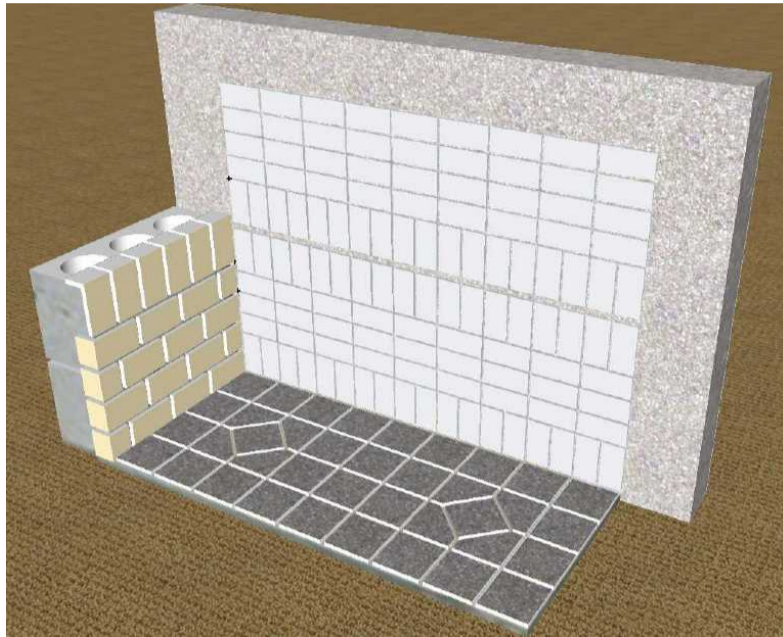

実技合格への道！

練習会

受講費(税別)

10000円(日/人)

【開催】 2014年12月1日(月)～ 5日(金)
2015年2月23日(月)～28日(土)

こんな方に

中間実技試験が時間内に終わらなかった方
技能照査試験に向けて学科・実技を復習をしたい方

※ 工具類は各自持参してください。

【研修の狙いと内容】

調合、糸だし寸法精度の確認及び試験時間内に終わらせる対策講座

1) ブロック積み	6) 改良圧着張り
2) 墨だし	7) 床タイル張り
3) 糸だし	8) 片付け
4) タイルこしらえ	
5) モザイクタイル張り	

【講師】

LIXIL 専門校講師(一級タイル張り技能士の有資格者)
(職業訓練指導員免許証の有資格者)